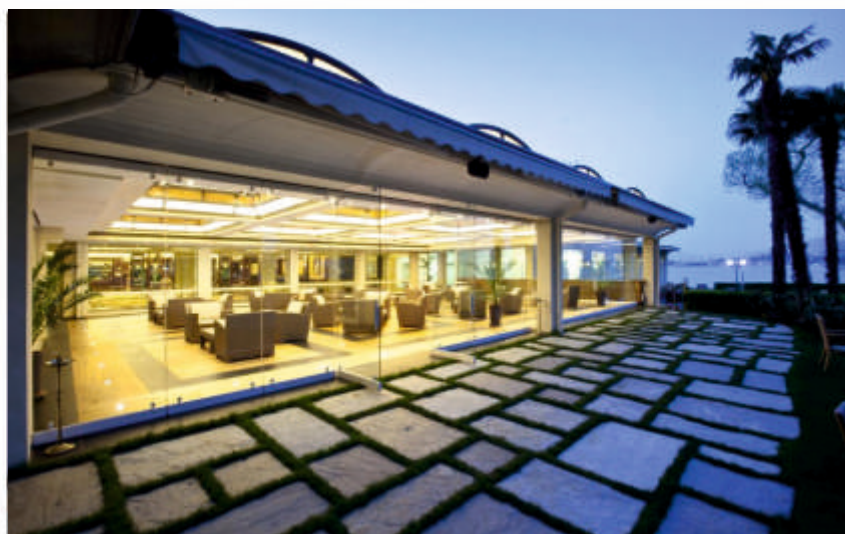

EXTESA

Specializzata dal 1898 nella progettazione di allestimenti per interni, Oddicini Industrie ha una profonda conoscenza dei metodi artigianali e un consolidato know how tecnologico che le permettono di ottenere manufatti di altissimo livello qualitativo. Oggi l'azienda di Gravellona Toce opera con un sistema di gestione certificato dai marchi di qualità ISO EN 9001 e ISO EN 14001, e produce ben cinque linee di prodotti.

Al Grand Hotel Dino

Fra le ultime significative realizzazioni dell'azienda c'è la veranda del Grand Hotel Dino di Baveno (VB), dove è stata in-

stallata la parete manovrabile Extesa, perfetta sintesi di trasparenza ed eleganza. L'assenza quasi totale di intelaiatura, infatti, trasmette la sensazione di una partizione composta di solo cristallo. Gli elementi modulari indipendenti scorrono silenziosamente su una guida in estruso di alluminio fissata a soffitto, senza necessità di guida a pavimento. Lo scorrimento è garantito da due carrelli a bassissimo attrito. Il vetro, meccanicamente vincolato e completamente portante, è finalmente il vero protagonista, libero di esprimere tutta la propria potenzialità estetica e di adattarsi alle più fantasiose richieste e configurazioni.

- 1 la parete Extesa nella veranda del Grand Hotel Dino, Baveno
- 2 Una soluzione leggera e trasparente per l'assenza d'intelaiatura e di guida a pavimento
- 3 Il vetro singolo temperato, può essere trasparente, acidato, colorato o serigrafato