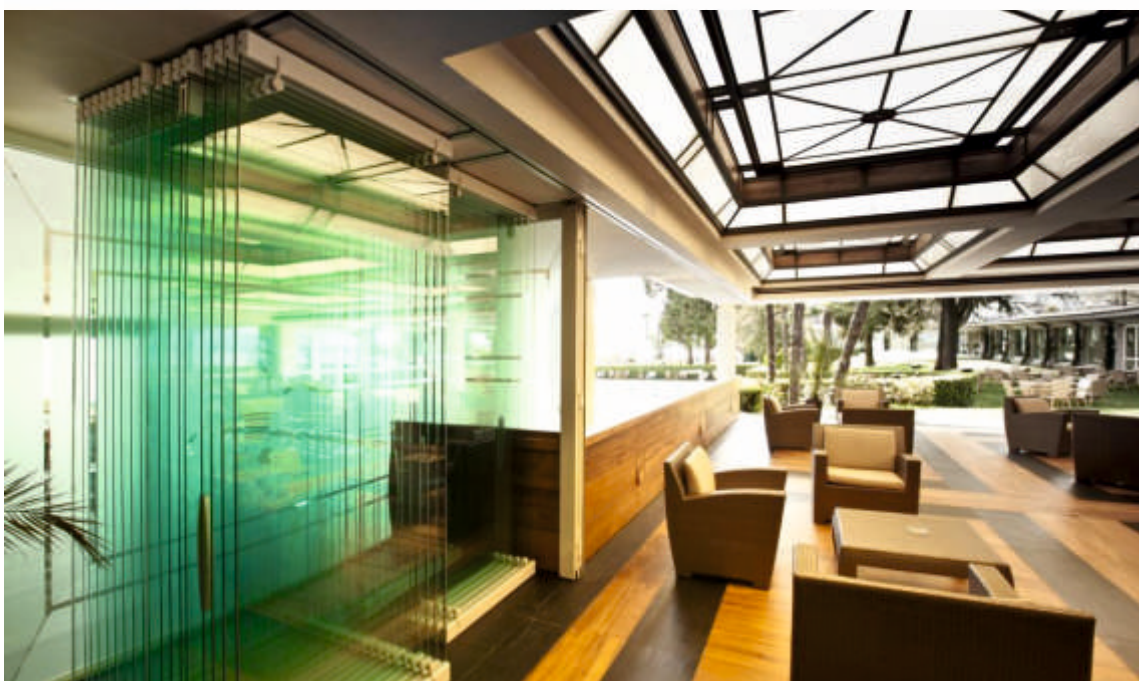

EXTESA

Specializzata dal 1898 nella progettazione di allestimenti per interni, Oddicini Industrie ha una profonda conoscenza dei metodi artigianali e un consolidato know how tecnologico che le permettono di ottenere manufatti di altissimo livello qualitativo. Oggi l'azienda di Gravellona Toce opera con un sistema di gestione certificato dai marchi di qualità ISO EN 9001 e ISO EN 14001, e produce ben cinque linee di prodotti.

Al Grand Hotel Dino

Fra le ultime significative realizzazioni dell'azienda c'è la veranda del Grand Hotel Dino di Baveno (VB), dove è stata in-

stallata la parete manovrabile Extesa, perfetta sintesi di trasparenza ed eleganza. L'assenza quasi totale di intelaiatura, infatti, trasmette la sensazione di una partizione composta di solo cristallo. Gli elementi modulari indipendenti scorrono silenziosamente su una guida in estruso di alluminio fissata a soffitto, senza necessità di guida a pavimento. Lo scorrimento è garantito da due carrelli a bassissimo attrito. Il vetro, meccanicamente vincolato e completamente portante, è finalmente il vero protagonista, libero di esprimere tutta la propria potenzialità estetica e di adattarsi alle più fantasiose richieste e configurazioni.

- 1 la parete Extesa nella veranda del Grand Hotel Dino, Baveno
- 2 Una soluzione leggera e trasparente per l'assenza d'intelaiatura e di guida a pavimento
- 3 Il vetro singolo temperato, può essere trasparente, acidato, colorato o serigrafato