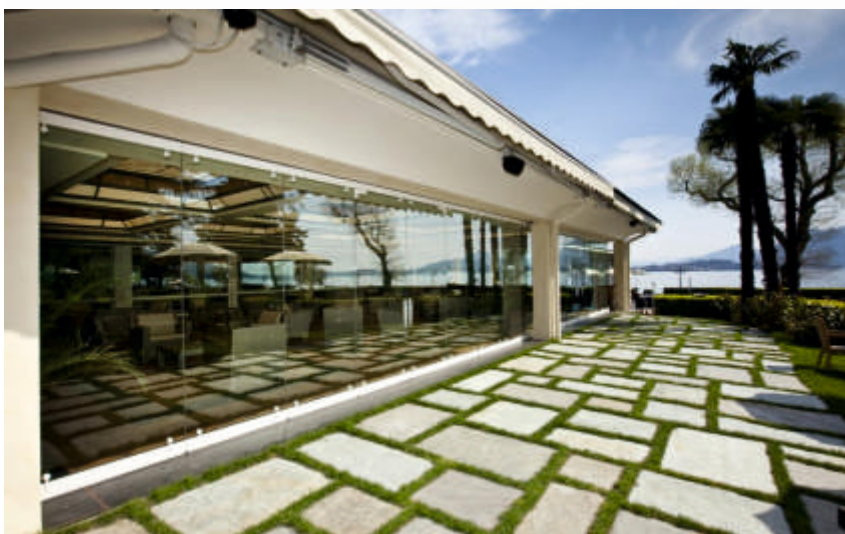

EXTESA

Specializzata dal 1898 nella progettazione di allestimenti per interni, Oddicini Industrie ha una profonda conoscenza dei metodi artigianali e un consolidato know how tecnologico che le permettono di ottenere manufatti di altissimo livello qualitativo. Oggi l'azienda di Gravellona Toce opera con un sistema di gestione certificato dai marchi di qualità ISO EN 9001 e ISO EN 14001, e produce ben cinque linee di prodotti.

Al Grand Hotel Dino

Fra le ultime significative realizzazioni dell'azienda c'è la veranda del Grand Hotel Dino di Baveno (VB), dove è stata in-

stallata la parete manovrabile Extesa, perfetta sintesi di trasparenza ed eleganza. L'assenza quasi totale di intelaiatura, infatti, trasmette la sensazione di una partizione composta di solo cristallo. Gli elementi modulari indipendenti scorrono silenziosamente su una guida in estruso di alluminio fissata a soffitto, senza necessità di guida a pavimento. Lo scorrimento è garantito da due carrelli a bassissimo attrito. Il vetro, meccanicamente vincolato e completamente portante, è finalmente il vero protagonista, libero di esprimere tutta la propria potenzialità estetica e di adattarsi alle più fantasiose richieste e configurazioni.

- 1 la parete Extesa nella veranda del Grand Hotel Dino, Baveno
- 2 Una soluzione leggera e trasparente per l'assenza d'intelaiatura e di guida a pavimento
- 3 Il vetro singolo temperato, può essere trasparente, acidato, colorato o serigrafato